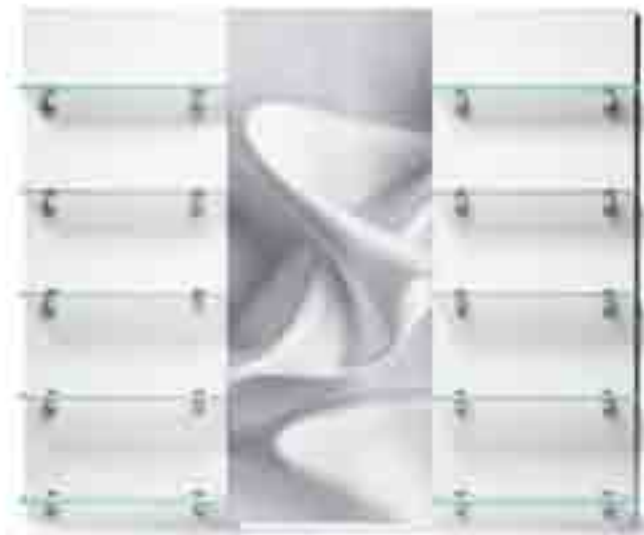

# OLYMP Collect

☞ **Einzigartiges Verkaufshighlight – trendige Warenpräsentation //**  
 Verkaufspanel: Panel in Edelweiß-Hochglanz, verdeckte Wandbefestigung, in 605 mm oder 905 mm Breite, inklusive 5 Glasablagen satiniert, Verkaufspanel mit Digitaldruck: 605 mm breites Panel, mit werkzeuglos auswechselbarem Digitaldruck, verdeckte Wandbefestigung, optional Metalleinlage zur Befestigung von Magnet-Tablar und Magnet-Prospekthalter, Digitaldruck mit fünf Motiven zur Auswahl, oder gestalten Sie Ihr eigenes Motiv, z.B. mit Ihrem Firmenlogo //

☞ **Unique sales highlight – trendy merchandise presentation //**  
 Panel in high polished noble white, hidden wall mount, 605 or 905 mm width, with 5 glass shelves with satin finish, 605 mm wide panel, digital print replaceable without tools, hidden wall mount, optionally with metal inlay for mounting a magnetic shelf and magnetic brochure holder. Digitalprint with five motives for choice or design your own individual theme, e.g. with your company logo //

☞ **Élément de vente unique pour une présentation tendance des produits //**  
 Panneau en blanc hautement brillant, fixation murale cachée, largeur de 605 mm ou 905 mm, 5 tablettes en verre satiné. Panneau 605 mm de large, impression numérique interchangeable sans outils, fixation murale cachée, insert en métal pour la fixation de tableaux magnétiques et de porte-brochures magnétiques en option. Décoratifs avec cinq motifs à choix ou créez votre propre motif, par ex. le logo de votre entreprise //