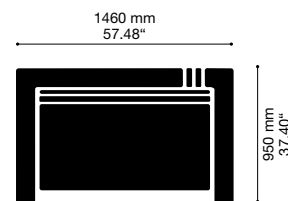

OLYMP Choice