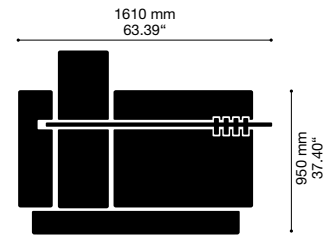

Rezeptionen & Verkauf
Reception desks & retail
Réceptions & vente
Recepciones & venta
Receptioner & sälj

OLYMP Change

➤ Abstract design

➤ Stone elements

➤ White silk

➤ Gentle petals

➤ Individual design