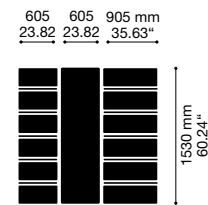

# OLYMP Collect

☞ **Einzigartiges Verkaufshighlight – trendige Warenpräsentation //**  
 Verkaufspanel: Panel in Edelweiß-Hochglanz, verdeckte Wandbefestigung, in 605 mm oder 905 mm Breite, inklusive 5 Glasablagen satiniert, Verkaufspanel mit Digitaldruck: 605 mm breites Panel, mit werkzeuglos auswechselbarem Digitaldruck, verdeckte Wandbefestigung, optional Metalleinlage zur Befestigung von Magnet-Tablar und Magnet-Prospekthalter, Digitaldruck mit fünf Motiven zur Auswahl, oder gestalten Sie Ihr eigenes Motiv, z.B. mit Ihrem Firmenlogo //