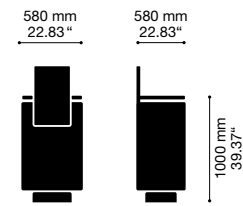

OLYMP Modulo

de **Kubisches Design – umfassende Funktionalität** // Modulares Rezeptionssystem mit verschiedenen Holzkorpussen in Weiß oder Grauschwarz, Glasaufsatzplatte in Klarglas oder Sandstrahloptik, optional Bildschirmblende, Schubkästen, Elektrifizierung und Tastaturauszug //

gb **Cubic design – complete functionality** // Modular reception system in various wood bodies in white or grey-black, glass upper in clear glass or sandblasted optic, optional screen panel, drawers, electrification and keyboard pullout //

fr **Design cubique – vaste fonctionnalité** // Système de réception modulaire avec différentes structures en bois blanc ou gris-noir, tablette en verre ou verre in aspect sablage, en option avec panneau d'écran, tiroirs, électrification et support-clavier coulissant //

es **Diseño cúbico – amplia funcionalidad** // Sistema de recepción modular con diferentes cuerpos de madera en color blanco o negro grisáceo, pieza sobrepuesta de vidrio o vidrio en óptica sablé, opcionalmente protección de pantalla, cajones, electrificación y bandeja deslizable para teclado //

se **Kubisk design – omfattande funktionalitet** // Modulärt receptionssystem med olika trästommar i vitt eller gråsvart, glastillsats i glas med sandstråls-effekt, valfritt bildskärmsskydd, lådor som tillval, el-anslutning och utdrag för tangentboard //

FEATURES

Grauschwarz //
Grey-black

Premiumweiß //
Premium white