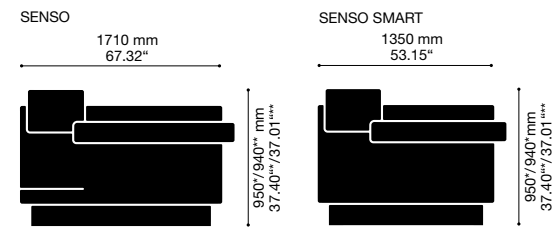

Rezeptionen & Verkauf
Reception desks & retail
Réceptions & vente
Recepciones & venta
Rezeptioner & sälj

OLYMP

Senso

Senso Smart

*mit Sockel // with plate
**mit Füßen // with feet