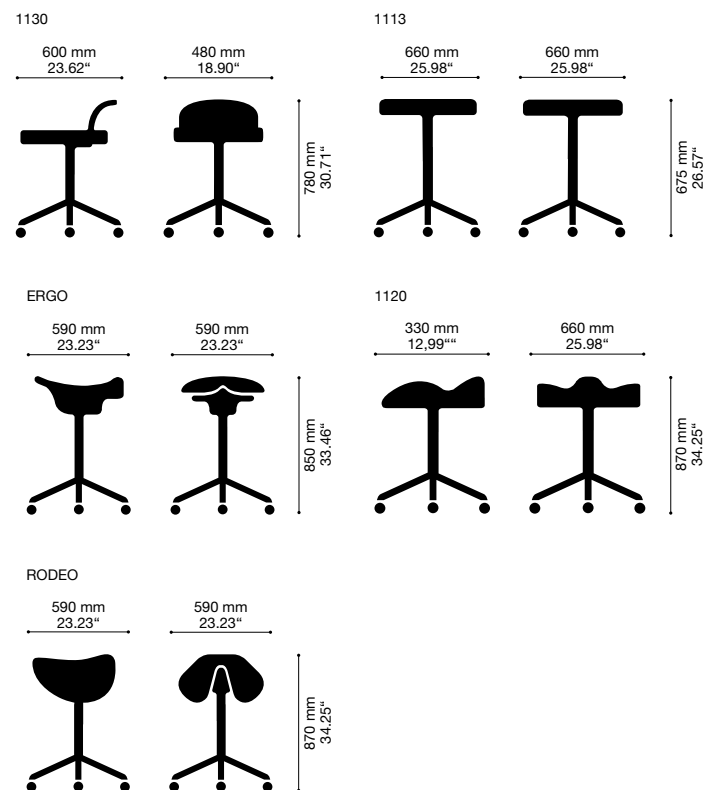

OLYMP Arbeits- hocker Working stools

⇒ 1130